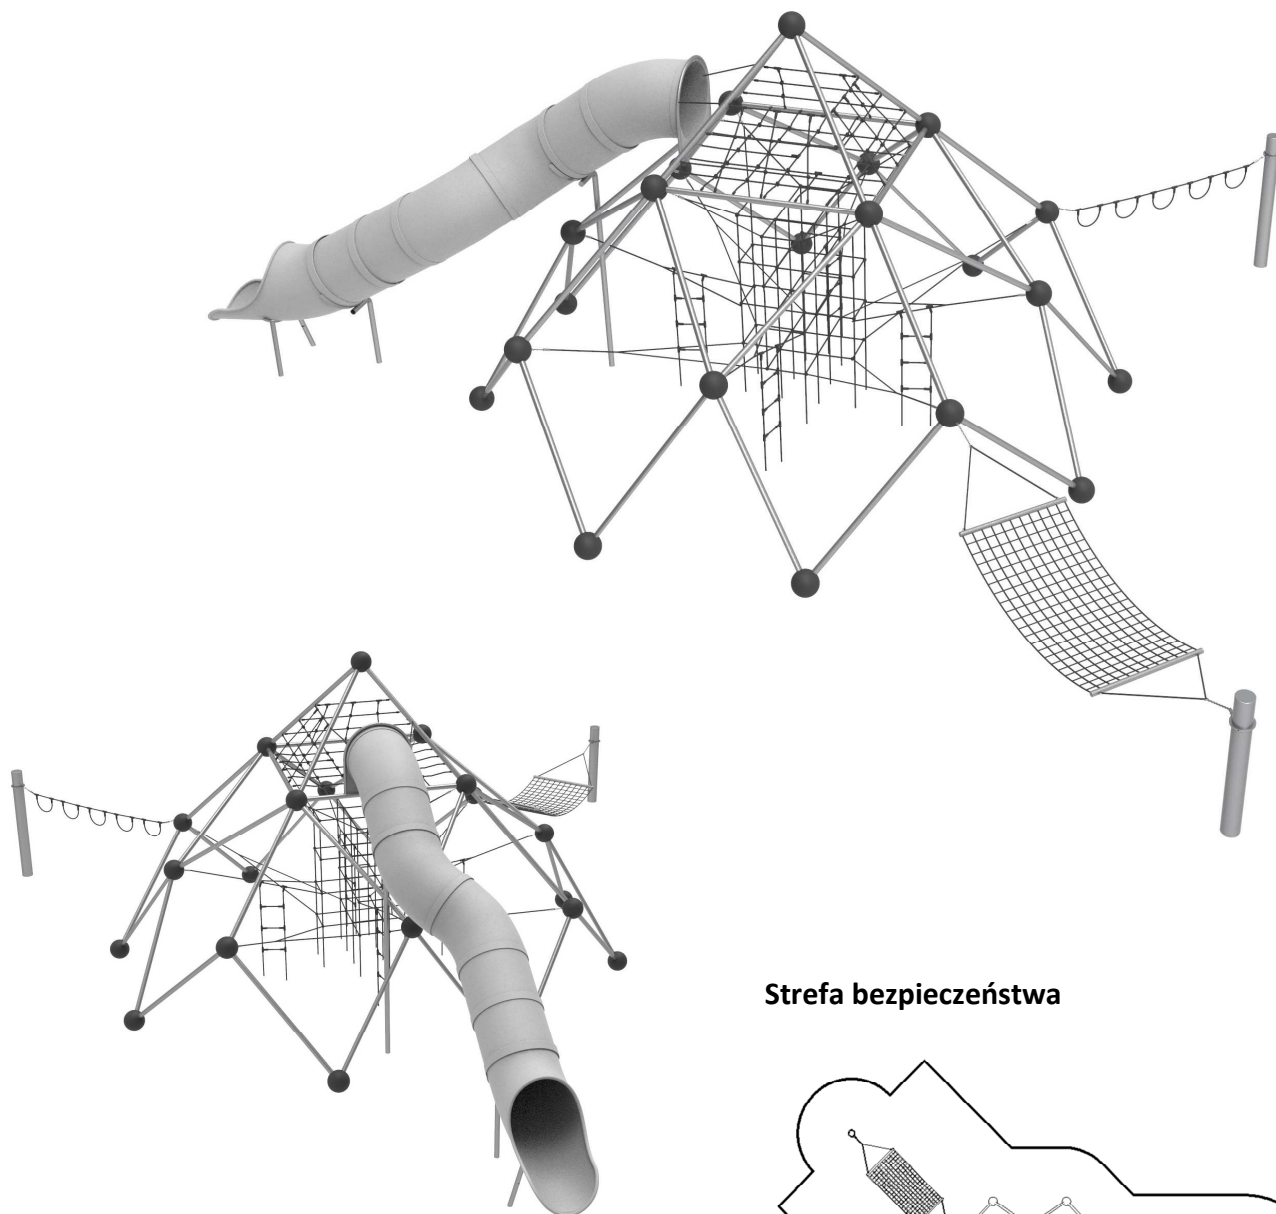

Zestaw CQ -0003/2

Croquet

Strefa bezpieczeństwa

Wymiary zestawu

Urządzenie	11,70 x 9,50 m
Strefa bezpieczeństwa	15,70 x 13,00 m
Wysokość swobodnego upadku	2,85 m
Wysokość zestawu	4,30 m

*Wymiary podano z dokładnością do 5 cm.

ZASTOSOWANE MATERIAŁY

- Konstrukcja - rura stalowa ocynkowana i malowana proszkowo, o przekroju 60 mm. Słupy pionowe o przekroju 89 mm.
- Linarium wykonane z lin polipropylenowych 16 mm, wzmocnionych rdzeniem stalowym, łączniki lin wykonane z wysokoudarowego tworzywa.
- łączniki rur w postaci kul aluminiowych.
- Zjeżdżalnia rurowa – z tworzywa LLDPE.

SPOSÓB MONTAŻU – urządzenie posadowione w gruncie, sposób montażu zgodny z instrukcją producenta.

UWAGA! Produkcja naszych wyrobów podlega ciągłym kontrolom bezpieczeństwa i jakości, dlatego w niektórych przypadkach przedstawione rysunki mogą odbiegać od urządzeń zamontowanych na placu zabaw. W razie wątpliwości lub pytań prosimy o kontakt z Działem Handlowym.