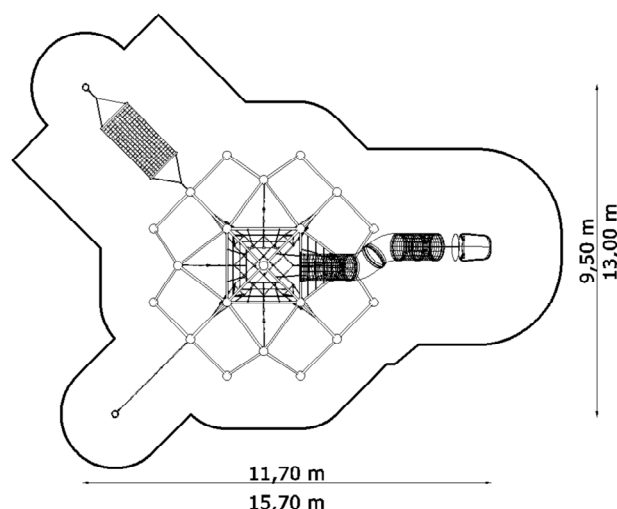

Zestaw CQ -0003/2

Croquet

Strefa bezpieczeństwa

Wymiary zestawu

Urządzenie	11,70 x 9,50 m
Strefa bezpieczeństwa	15,70 x 13,00 m
Wysokość swobodnego upadku	2,85 m
Wysokość zestawu	4,30 m

*Wymiary podano z dokładnością do 5 cm.

ZASTOSOWANE MATERIAŁY

- Konstrukcja - rura stalowa ocynkowana i malowana proszkowo, o przekroju 60 mm. Słupy pionowe o przekroju 89 mm.
- Linarium wykonane z lin polipropylenowych 16 mm, wzmocnionych rdzeniem stalowym, łączniki lin wykonane z wysokoudarowego tworzywa.
- łączniki rur w postaci kul aluminiowych.
- Zjeżdżalnia rurowa – z tworzywa LLDPE.

SPOSÓB MONTAŻU – urządzenie posadowione w gruncie, sposób montażu zgodny z instrukcją producenta.

UWAGA! Produkcja naszych wyrobów podlega ciągłym kontrolom bezpieczeństwa i jakości, dlatego w niektórych przypadkach przedstawione rysunki mogą odbiegać od urządzeń zamontowanych na placu zabaw. W razie wątpliwości lub pytań prosimy o kontakt z Działem Handlowym.