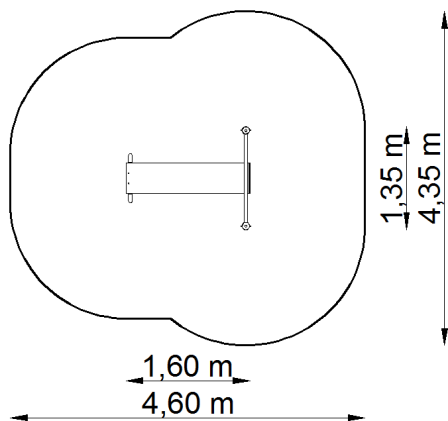

ŁAWKA GIMNASTYCZNA NR KAT. ST-0007

Strefa bezpieczeństwa

Wymiary urządzenia

Urządzenie	1,35 x 1,60 m
Strefa bezpieczeństwa	4,35 x 4,60 m
Powierzchnia strefy	16,25 m ²
Obwód strefy	14,70 m
Maksymalna wysokość swobodnego upadku	1,30 m

*Wymiary podano z dokładnością do 5 cm.

Zastosowane materiały

- **Słupy pionowe** – rury nośne: \varnothing 88,9 x 3 mm, ocynkowane i malowane proszkowo, szare.
- **Rury drążków** – wykonane z rur \varnothing 42 x 2,6 mm i 33,7 x 3 mm, ocynkowane i malowane proszkowo, żółte.
- **Ławeczka do ćwiczeń brzuszków** – na konstrukcji stalowej, wykonana z tworzywa HDPE.