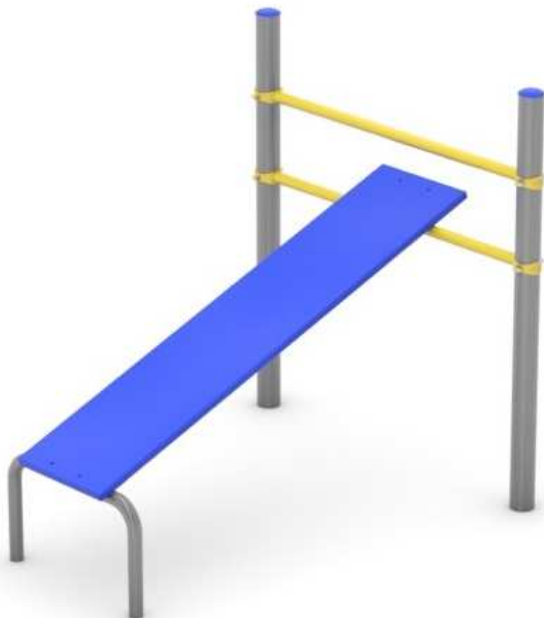

ŁAWKA GIMNASTYCZNA NR KAT. ST-0007

Strefa bezpieczeństwa

Wymiary urządzenia

Urządzenie	1,35 x 1,60 m
Strefa bezpieczeństwa	4,35 x 4,60 m
Powierzchnia strefy	16,25 m ²
Obwód strefy	14,70 m
Maksymalna wysokość swobodnego upadku	1,30 m

*Wymiary podano z dokładnością do 5 cm.

Zastosowane materiały

- **Słupy pionowe** – rury nośne: \varnothing 88,9 x 3 mm, ocynkowane i malowane proszkowo, szare.
- **Rury drążków** – wykonane z rur \varnothing 42 x 2,6 mm i 33,7 x 3 mm, ocynkowane i malowane proszkowo, żółte.
- **Ławeczka do ćwiczeń brzuszków** – na konstrukcji stalowej, wykonana z tworzywa HDPE.

Sposób montażu

- Urządzenie zabetonowane w gruncie. Sposób montażu zgodny z instrukcją producenta.

UWAGA! Produkcja naszych wyrobów podlega ciągłym kontrolom bezpieczeństwa i jakości, dlatego w niektórych przypadkach przedstawione rysunki mogą odbiegać od urządzeń zamontowanych na placu zabaw. W razie wątpliwości lub pytań prosimy o kontakt z Działem Handlowym.