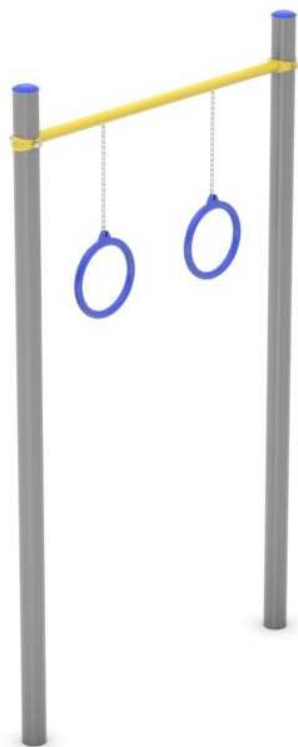

KÓŁKA AKROBATICZNE KRÓTKIE

NR KAT. ST-0002