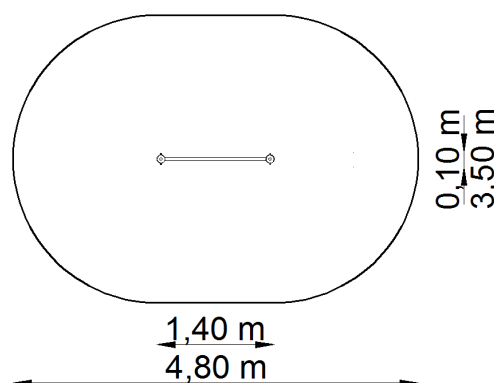

## KÓŁKA AKROBATICZNE KRÓTKIE

### Wymiary urządzenia

Urządzenie	1,40 x 0,10 x 2,40 m
Strefa bezpieczeństwa	4,80 x 3,50 m
Powierzchnia strefy	14,05 m <sup>2</sup>
Obwód strefy	13,55 m
Maksymalna wysokość swobodnego upadku	1,80 m

\*Wymiary podano z dokładnością do 5 cm.