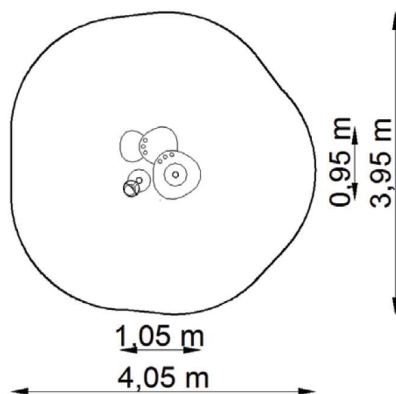

### Strefa bezpieczeństwa

\*Wymiary podano z dokładnością do 5 cm.

### Wymiary urządzenia

Urządzenie	1,05 x 0,95 m
Strefa bezpieczeństwa	4,05 x 3,95 m
Powierzchnia strefy	14,05 m <sup>2</sup>
Obwód strefy	13,40 m
Wysokość urządzenia	1,80 m