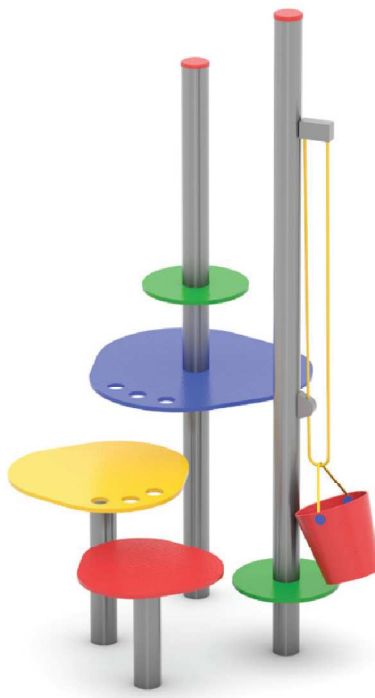

## ZESTAW DO ZABAWY W PIASKU NR KAT. CM-0404/2

### Strefa bezpieczeństwa

\*Wymiary podano z dokładnością do 5 cm.

### Wymiary urządzenia

Urządzenie	1,05 x 0,95 m
Strefa bezpieczeństwa	4,05 x 3,95 m
Powierzchnia strefy	14,05 m <sup>2</sup>
Obwód strefy	13,40 m
Wysokość urządzenia	1,80 m

### Zastosowane materiały

- Elementy konstrukcyjne wykonane ze stali ocynkowanej i malowanej proszkowo
- Stoliki, siedziska wykonane z płyt HDPE
- Wiaderko – gumowe

**Sposób montażu** - Słup zabetonowany w gruncie.