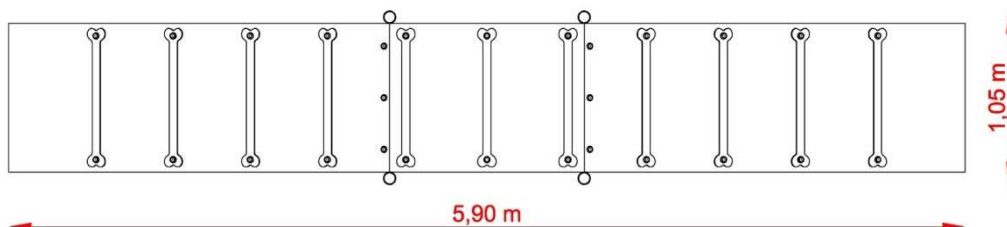

KŁADKA CM-0002

URZĄDZENIA DLA PSÓW

Rzut

Wymiary

5,90 x 1,05 x 0,85 m

Zastosowane materiały

- Konstrukcja wykonana ze stali ocynkowanej i malowanej proszkowo.
- Podesty wykonane ze sklejki wodouodpornionej.
- Poprzeczki w kształcie kości wykonane z różnokolorowych płyt HDPE

Sposób montażu

- Słupy zabetonowane w gruncie, sposób montażu zgodny z instrukcją producenta.

UWAGA! Produkcja naszych wyrobów podlega ciągłym procesom ulepszania jakości oraz kontrolom bezpieczeństwa, dlatego przedstawione rysunki mają charakter poglądowy, a realny wygląd przedstawionych urządzeń może nieznacznie odbiegać od wizualizacji.