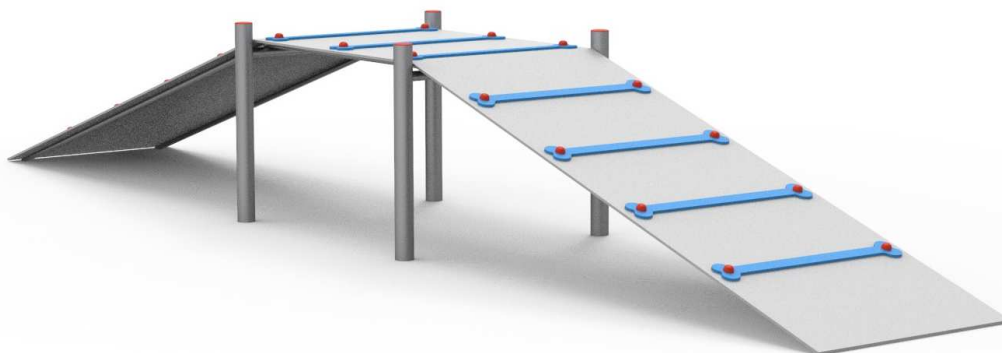

KŁADKA CM-0002

URZĄDZENIA DLA PSÓW

Rzut

Wymiary

5,90 x 1,05 x 0,85 m

Zastosowane materiały

- Konstrukcja wykonana ze stali ocynkowanej i malowanej proszkowo.
- Podesty wykonane ze sklejki wodouodpornionej.
- Poprzeczki w kształcie kości wykonane z różnokolorowych płyt HDPE

Sposób montażu

- Słupy zabetonowane w gruncie, sposób montażu zgodny z instrukcją producenta.

UWAGA! Produkcja naszych wyrobów podlega ciągłym procesom ulepszania jakości oraz kontrolom bezpieczeństwa, dlatego przedstawione rysunki mają charakter poglądowy, a realny wygląd przedstawionych urządzeń może nieznacznie odbiegać od wizualizacji.