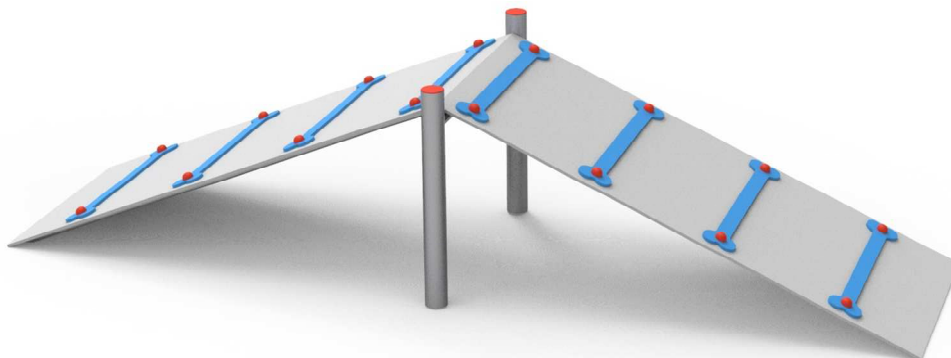

KŁADKA CM-0001/2

URZĄDZENIA DLA PSÓW

Rzut

Wymiary

3,20 x 0,95 x 0,75 m

Zastosowane materiały

- Konstrukcja wykonana ze stali ocynkowanej i malowanej proszkowo.
- Podesty wykonane ze sklejki wodouodpornionej.
- Poprzeczki w kształcie kości wykonane z różnokolorowych płyt HDPE

Sposób montażu

- Słupy zabetonowane w gruncie, sposób montażu zgodny z instrukcją producenta.

UWAGA! Produkcja naszych wyrobów podlega ciągłym procesom ulepszania jakości oraz kontrolom bezpieczeństwa, dlatego przedstawione rysunki mają charakter poglądowy, a realny wygląd przedstawionych urządzeń może nieznacznie odbiegać od wizualizacji.