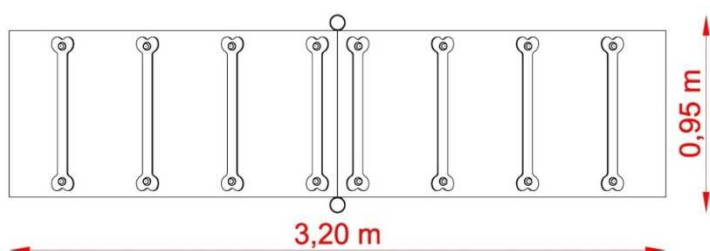

KŁADKA CM-0001/2

URZĄDZENIA DLA PSÓW

Rzut

Wymiary

3,20 x 0,95 x 0,75 m

Zastosowane materiały

- Konstrukcja wykonana ze stali ocynkowanej i malowanej proszkowo.
- Podesty wykonane ze sklejki wodouodpornionej.
- Poprzeczki w kształcie kości wykonane z różnokolorowych płyt HDPE

Sposób montażu

- Słupy zabetonowane w gruncie, sposób montażu zgodny z instrukcją producenta.

UWAGA! Produkcja naszych wyrobów podlega ciągłym procesom ulepszania jakości oraz kontrolom bezpieczeństwa, dlatego przedstawione rysunki mają charakter poglądowy, a realny wygląd przedstawionych urządzeń może nieznacznie odbiegać od wizualizacji.