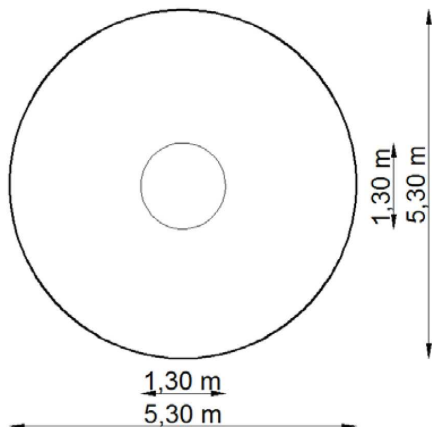

KARUZELA TALERZYK (1,30m) NR KAT. KM-0004 TPS/TPG/TPA

Strefa bezpieczeństwa

Wymiary urządzenia

Urządzenie	1,30 x 1,30 m
Strefa bezpieczeństwa	Średnica: 5,30 m
Powierzchnia strefy	22,10 m ²
Obwód strefy	16,65 m
Wysokość	0,55 m

*Wymiary podano z dokładnością do 5 cm.

Zastosowane materiały

- **Konstrukcja** karuzeli wykonana z rury stalowej.
- **Element obrotowy** oparty na konstrukcji złożonej z dwóch łożysk.
- **Obręcz metalowa** wykonana z rury Φ 34 x 2,9 mm, całość malowana proszkowo farbami odpornymi na ścieranie i warunki atmosferyczne.
- **Podłoga** wykonana:
 - ze sklejki (KM-0004TPS)
 - z gumy (KM-0004TPG)
 - z blachy aluminiowej ryflowanej (KM-0004TPA)