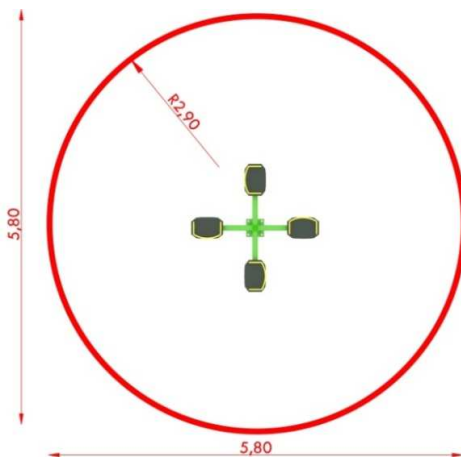

KARUZELA CZTERORAMIENNA NR KAT. KM-0004Q

Strefa bezpieczeństwa

Wymiary urządzenia

Urządzenie	1,80 x 1,80 m
Strefa bezpieczeństwa	Średnica: 5,80 m
Powierzchnia strefy	24,20 m ²
Obwód strefy	17,45 m
Wysokość	0,85 m

*Wymiary podano z dokładnością do 5 cm.

Zastosowane materiały

- **Konstrukcja i ramiona** karuzeli wykonana z rur stalowych.
- **Element obrotowy** oparty na konstrukcji złożonej z dwóch łożysk.
- Całość malowana metodą proszkową odporną na warunki atmosferyczne.
- **Siedziska** wykonane z kształtki aluminiowej zatopionej w miękkiej gumie.
- **Oparcia** stalowe malowane proszkowo.