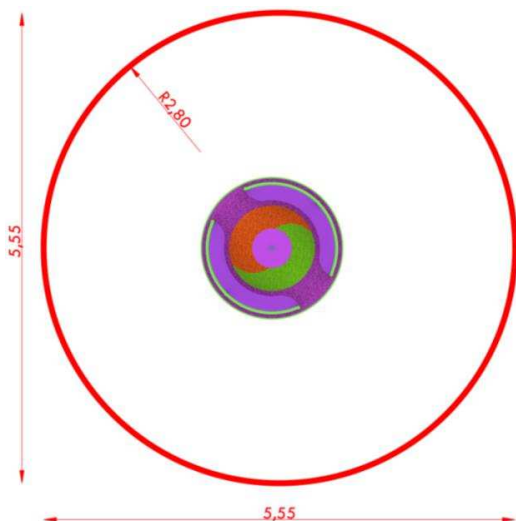

KARUZELA HYZIO NR KAT. KM-0003QG

Strefa bezpieczeństwa

Wymiary urządzenia

Urządzenie	Średnica: 1,55 m
Strefa bezpieczeństwa	Średnica: 5,55 m
Powierzchnia strefy	24,20 m ²
Obwód strefy	17,45 m
Wysokość	0,85 m

*Wymiary podano z dokładnością do 5 cm.

Zastosowane materiały

- Konstrukcja i ramiona karuzeli wykonana z rur stalowych ocynkowanych i malowanych proszkowo.
- Element obrotowy oparty na konstrukcji złożonej z dwóch łożysk.
- Talerz pokryty gumą.
- Siedziska karuzeli wykonane z płyt HDPE.