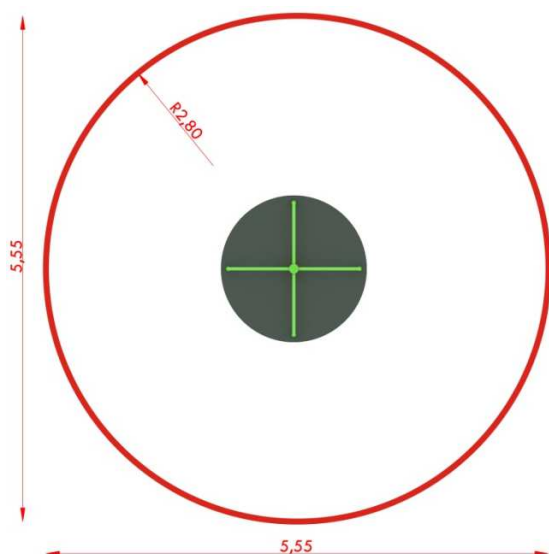

KARUZELA ZYZIO NR KAT. KM-0002QS

Strefa bezpieczeństwa

Wymiary urządzenia

Urządzenie	Średnica: 1,55 m
Strefa bezpieczeństwa	Średnica: 5,55 m
Powierzchnia strefy	24,20 m ²
Obwód strefy	17,45 m
Wysokość	0,70 m

*Wymiary podano z dokładnością do 5 cm.

Zastosowane materiały

- Konstrukcja i ramiona karuzeli wykonana z rur stalowych ocynkowanych i malowanych proszkowo.
- Element obrotowy oparty na konstrukcji złożonej z dwóch łożysk.
- Talerz wykonany ze sklejki.