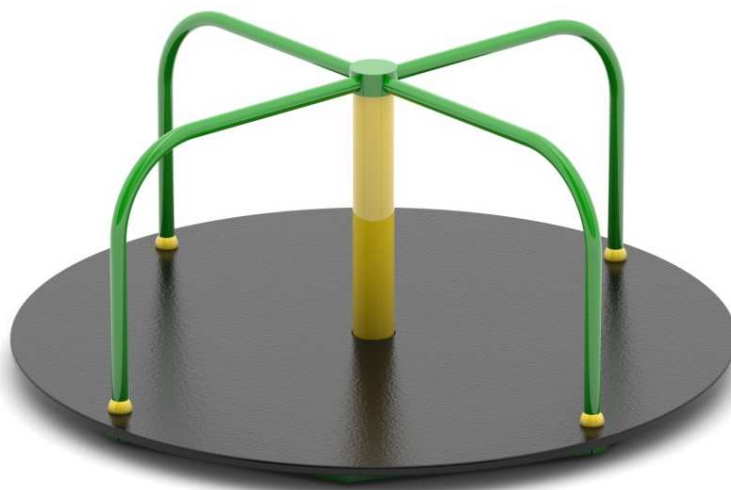

KARUZELA ZYZIO NR KAT. KM-0002QS

Strefa bezpieczeństwa

Wymiary urządzenia

Urządzenie	Średnica: 1,55 m
Strefa bezpieczeństwa	Średnica: 5,55 m
Powierzchnia strefy	24,20 m ²
Obwód strefy	17,45 m
Wysokość	0,70 m

*Wymiary podano z dokładnością do 5 cm.

Zastosowane materiały

- Konstrukcja i ramiona karuzeli wykonana z rur stalowych ocynkowanych i malowanych proszkowo.
- Element obrotowy oparty na konstrukcji złożonej z dwóch łożysk.
- Talerz wykonany ze sklejki.