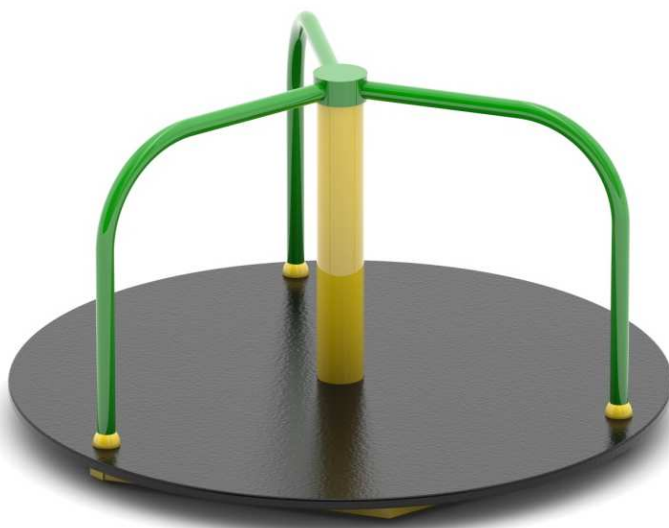

KARUZELA DYZIO NR KAT. KM-0001QS

Strefa bezpieczeństwa

Wymiary urządzenia

Urządzenie	Średnica: 1,25 m
Strefa bezpieczeństwa	Średnica: 5,25 m
Powierzchnia strefy	21,65 m ²
Obwód strefy	16,50 m
Wysokość	0,70 m

*Wymiary podano z dokładnością do 5 cm.

Zastosowane materiały

- Konstrukcja i ramiona karuzeli wykonana z rur stalowych ocynkowanych i malowanych proszkowo.
- Element obrotowy oparty na konstrukcji złożonej z dwóch łożysk.
- Talerz wykonany ze sklejki.