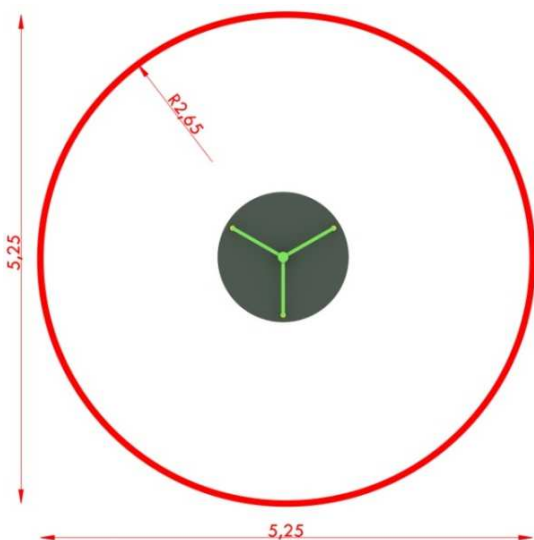

KARUZELA DYZIO NR KAT. KM-0001QS

Strefa bezpieczeństwa

Wymiary urządzenia

Urządzenie	Średnica: 1,25 m
Strefa bezpieczeństwa	Średnica: 5,25 m
Powierzchnia strefy	21,65 m ²
Obwód strefy	16,50 m
Wysokość	0,70 m

*Wymiary podano z dokładnością do 5 cm.

Zastosowane materiały

- Konstrukcja i ramiona karuzeli wykonana z rur stalowych ocynkowanych i malowanych proszkowo.
- Element obrotowy oparty na konstrukcji złożonej z dwóch łożysk.
- Talerz wykonany ze sklejki.