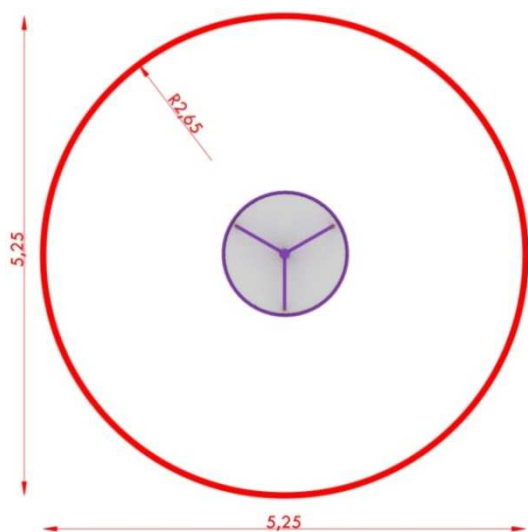

KARUZELA DYZIO NR KAT. KM-0001QA

Strefa bezpieczeństwa

Wymiary urządzenia

Urządzenie	Średnica: 1,25 m
Strefa bezpieczeństwa	Średnica: 5,25 m
Powierzchnia strefy	21,65 m ²
Obwód strefy	16,50 m
Wysokość	0,70 m

*Wymiary podano z dokładnością do 5 cm.

Zastosowane materiały

- Konstrukcja i ramiona karuzeli wykonana z rur stalowych ocynkowanych i malowanych proszkowo.
- Element obrotowy oparty na konstrukcji złożonej z dwóch łożysk.
- Talerz wykonany z ryflowanego aluminium.